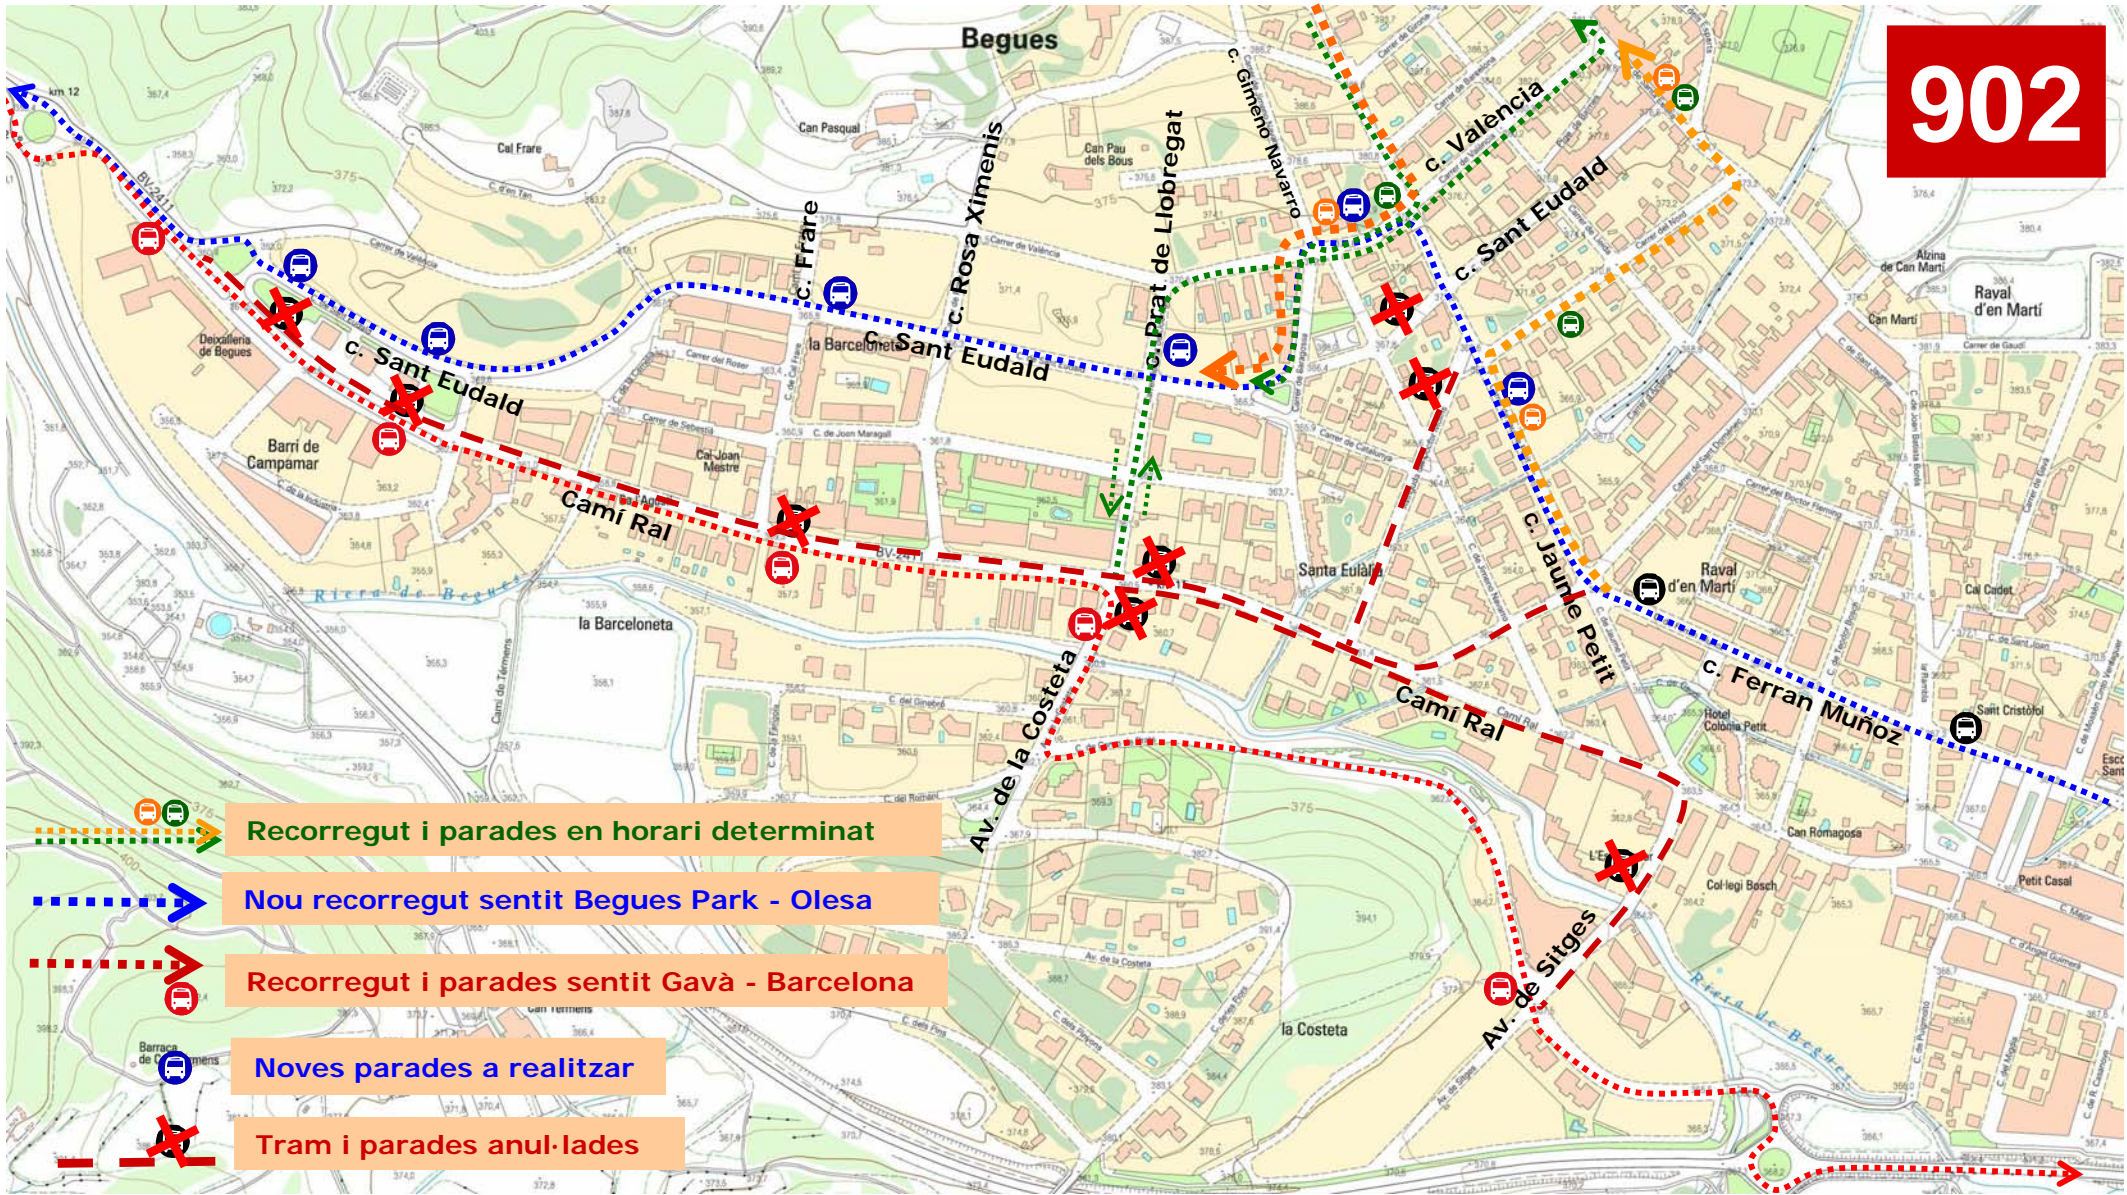

902

Recorregut i parades en horari determinat

Nou recorregut sentit Begues Park - Olesa

Recorregut i parades sentit Gavà - Barcelona

Noves parades a realitzar

Tram i parades anul·lades