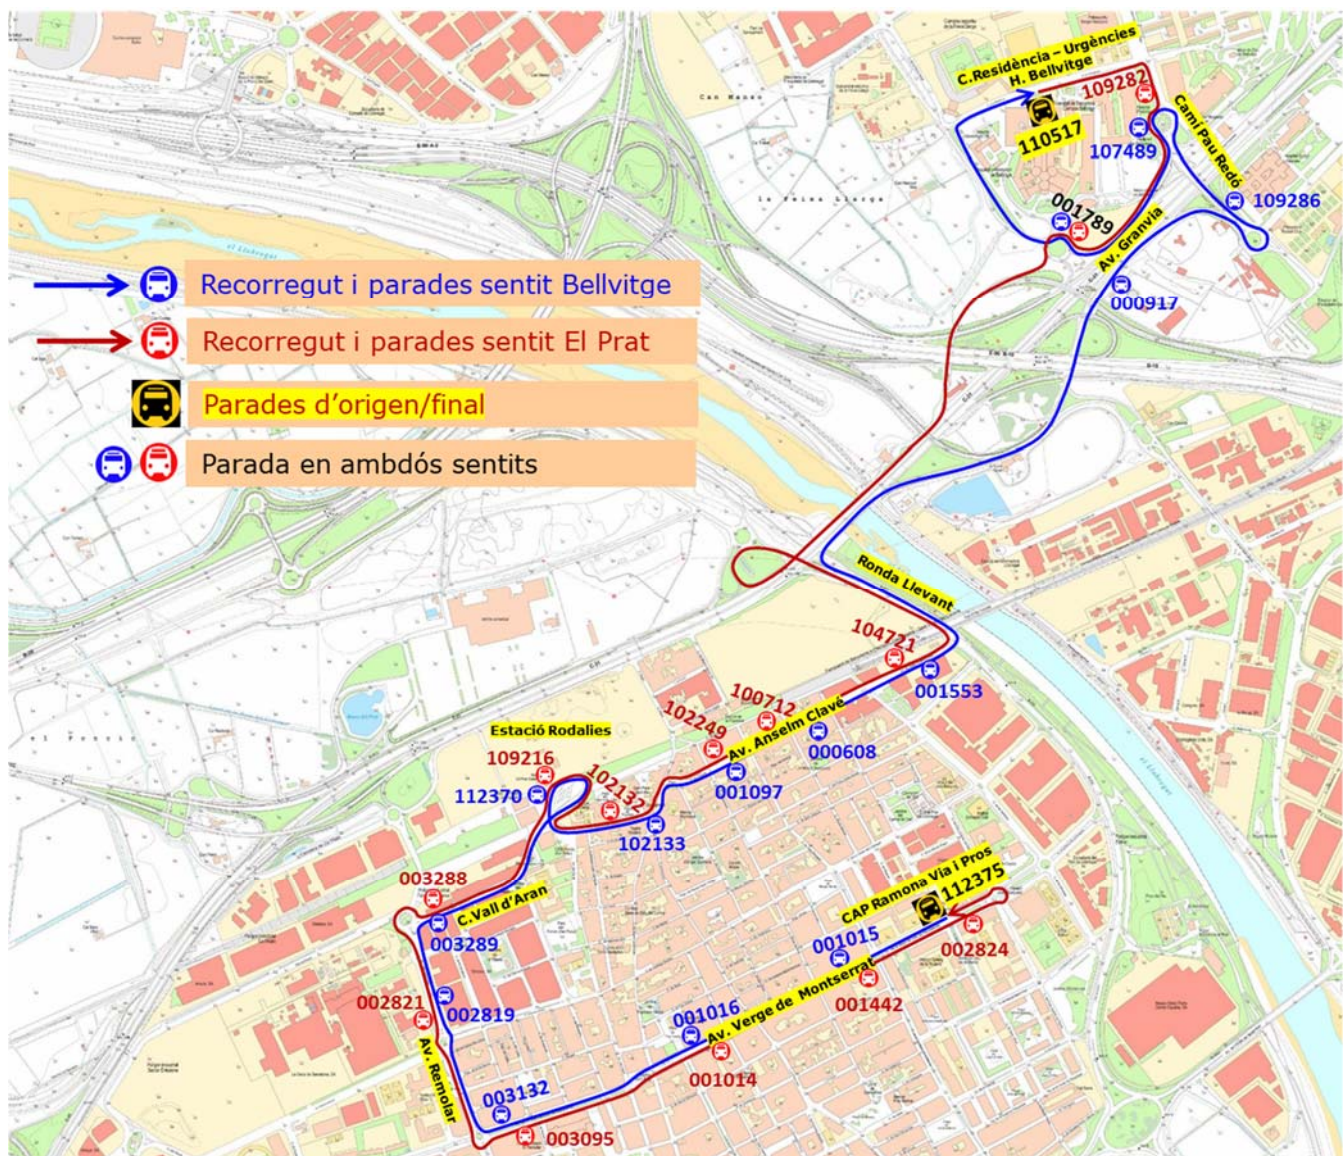

Comunica

A partir del 24 d'abril de 2023

L22

Nova línia entre el CAP Ramona Via i Pros del Prat i l'Hospital de Bellvitge, de dilluns a divendres, l'horari serà de 7:00 a 15:00, cada 60 minuts.

Observeu al plànol recorregut i parades

Comunica

A partir del 24 d'abril de 2023

L22

Nova línia entre l'Hospital de Bellvitge i el CAP Ramona Via i Pros del Prat, de dilluns a divendres, l'horari serà de 7:30 a 15:30, cada 60 minuts.

Observeu al plànol recorregut i parades