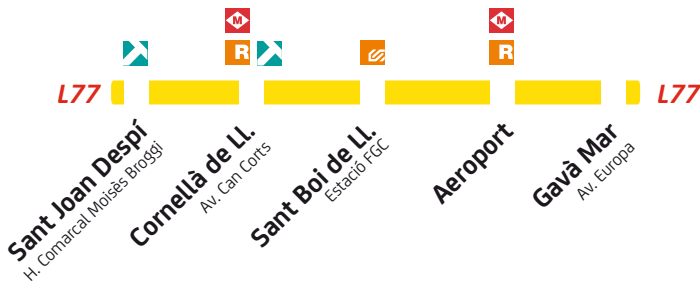

Des de l'1/7/2019

L77

Sant Joan Despí
H. Comarcal Moisès Broggi

Gavà Mar
Av. Europa

Servei a la platja tot l'any

Connexió tot l'any amb la platja de Gavà i horaris més amplis i ajustats durant tot el servei

La línia L77 us porta de nou a la platja amb un bus cada 30 minuts tots els dies de la setmana. La connexió de Sant Joan Despí, Cornellà, Sant Boi i aeroport, amb el barri de Gavà Mar, es mantindrà per a tots els mesos de l'any.

L'horari del servei millora i s'ajusta amb hores de sortida exactes cada 30 minuts. Les de **Sant Joan Despí** es realitzaran als minuts 15' i 45' de cada hora, i les de Gavà Mar a les hores en punt i als minuts 30'. La franja horària cobrirà des de les 5:15 del matí a les 23:00 de la nit.

El servei manté la comunicació de l'**Hospital C. Moisès Broggi** de Sant Joan Despí amb Cornellà, Sant Boi i amb l'Aeroport Josep Tarradellas del Prat, i ara es perllonga fins a l'av. d'Europa de Gavà Mar.

Horaris tots els dies de l'any:

SORTIDES SANT JOAN DESPÍ (H. Comarcal Moisès Broggi)
De 5:15 a 22:15, sortides als minuts :15 i :45 de cada hora

SORTIDES GAVÀ MAR (av. d'Europa)
De 6:30 a 23:00, sortides als minuts :00 i :30 de cada hora

PAS APROXIMAT PER L'AEROPORT (T1), sentit Gavà Mar
De 5:50 a 22:50, pas als minuts :20 i :50 de cada hora

PAS APROXIMAT PER L'AEROPORT (T1), sentit Sant Joan Despí
De 6:10 a 23:10, pas als minuts :10 i :40 de cada hora