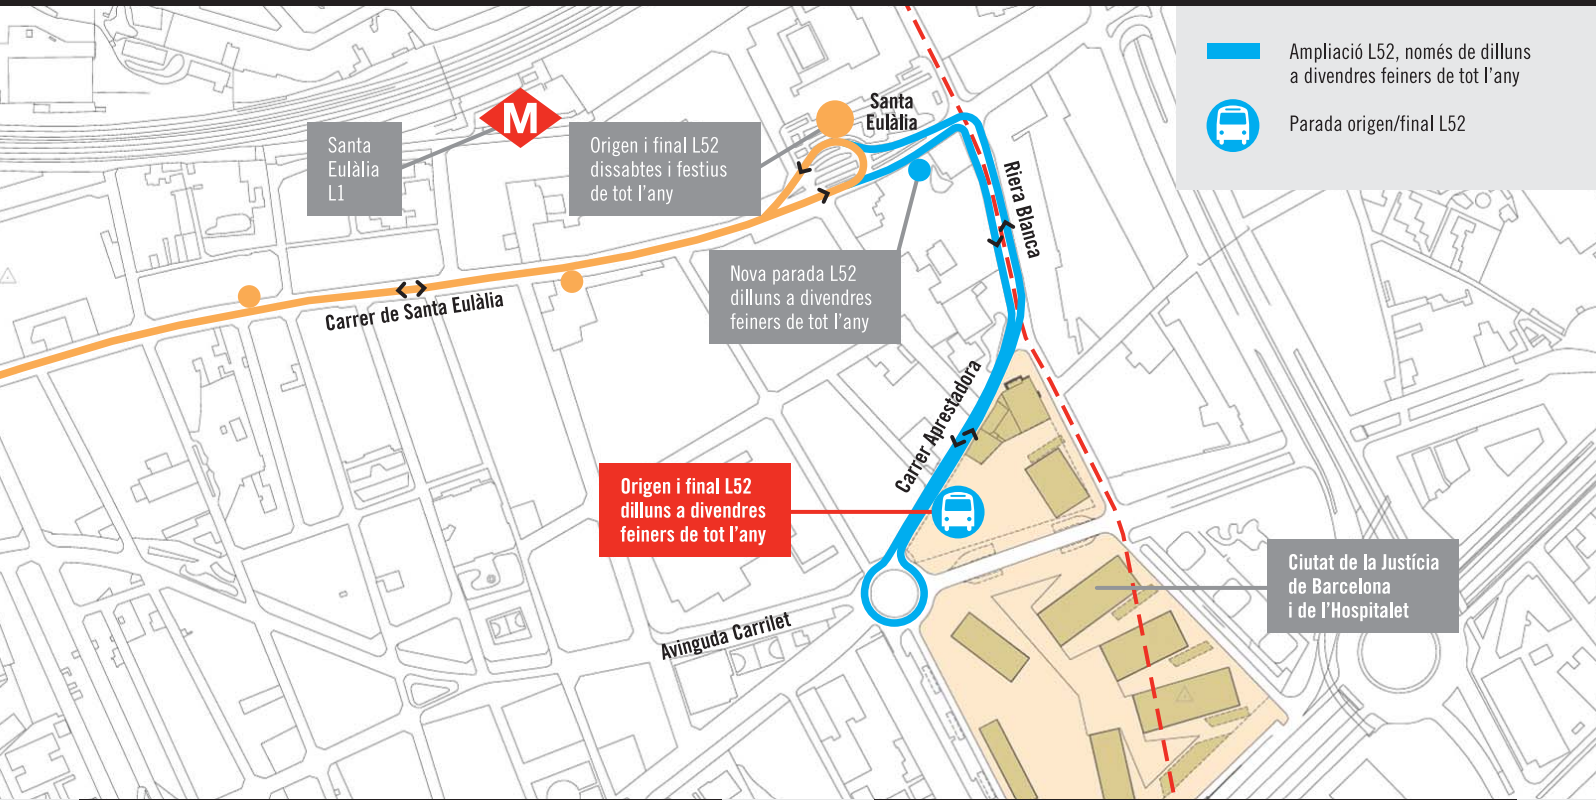

Ciutat de la Justícia

L'Hospitalet  
de Llobregat  
Santa Eulàlia

Cornellà  
de Llobregat

Sant Joan  
Despi

Sant Feliu  
de Llobregat

**MÉS RECORREGUT**  
Fins a la Ciutat de la Justícia  
**MÉS FREQUÈNCIA**  
Ara cada 20 minuts

# L52

Per a més informació:

[www.emt.cat](http://www.emt.cat)

 **902 023 393**  
Oliveras, SL

Àrea Metropolitana de Barcelona  
Entitat del Transport

 **Baixbus**  
Oliveras, SL

# L52 Perllongament fins a la Ciutat de la Justícia

## Sortides des de l'Hospitalet de Llobregat