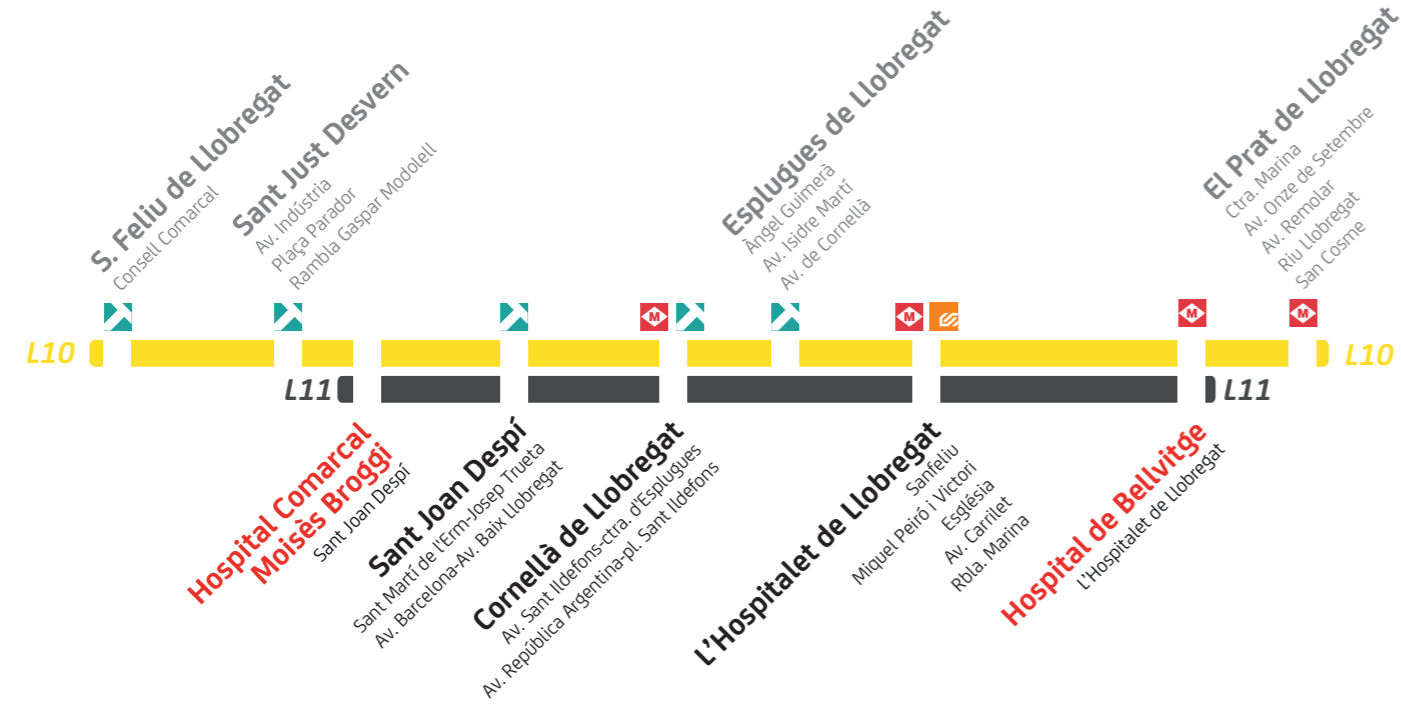

AMB Bus Metropolità

www.amb.cat/mobilitat

L11

La nova línia L11 esdevé un nou servei de bus, que amb una freqüència de **20 minuts** els dies feiners, connectarà l'Hospital Moisès Broggi de Sant Joan Despí amb l'Hospital de Bellvitge de l'Hospitalet.

El disseny de l'horari i recorregut de la línia permetrà que aquesta circuli com a **reforç de l'actual línia L10**, assolint freqüències combinades d'aproximadament **10 minuts** en el tram comú d'ambdues.

El recorregut de les dues línies coincideix amb els barris de més demanda i afluència de viatgers: **Sant Ildefons** de Cornellà, i **Sanfeliu, Centre i Bellvitge** de l'Hospitalet.

A més, amb les sortides combinades de les línies **L10 i L11** des de Sant Joan Despí i Bellvitge, es **reforçarà l'oferta de transport entre els dos centres hospitalaris** de referència en el territori.

Sortides L'Hospitalet de Llobregat				
07:20	07:40	08:00	08:20	08:40
09:00	09:20	09:40	10:00	10:20
10:40	11:00	11:20	11:40	12:00
12:20	12:40	13:00	13:20	13:40
14:00	14:20	14:40	15:00	15:20
15:40	16:00	16:20	16:40	17:00
17:20	17:40	18:00	18:20	18:40
19:00	19:20	19:40	20:00	20:20