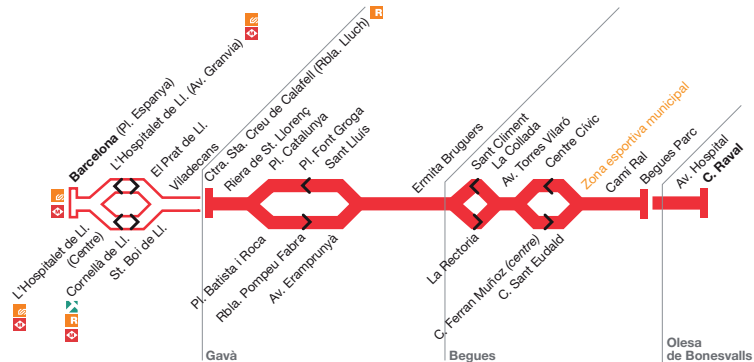

902

Barcelona / Gavà ⇄ Begues / Olesa de Bonesvalls

Algunes expedicions passen per la **zona esportiva municipal** de Begues.
Les sortides des de i cap a Barcelona només es realitzen els dissabtes i festius.

Baixbus
Mohn SL

ATM Àrea de Barcelona
Autoritat del Transport
Metropolità

Generalitat de Catalunya
Transports públics

902

Generalitat de Catalunya
Transports públics

**Barcelona-Gavà-Begues-
Olesa de Bonesvalls**

00:00 Només circula els dies lectius.

00:00 Expedicions que circulen per la zona esportiva.

A Begues Parc, els autobusos amb origen o destinació Olesa de Bonesvalls només fan parada a la rotonda.

Els que tenen origen o final a Begues ho fan a l'avinguda Sadurní /c. Ebre.